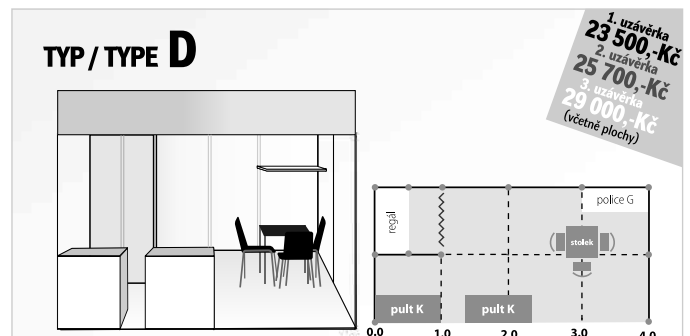

TYP / TYPE **D**

1. uzávěrka
23 900,-Kč
2. uzávěrka
25 700,-Kč
3. uzávěrka
29 000,-Kč
(včetně plochy)

Pronájem plochy 8m² včetně stavby stánku. **Vybavení stánku:** koberec, obvodové stěny, límeček (bez grafiky), 2 pulty K, stůl, 3 židle, police G, uzamykatelný sklad 1x1 m, regál, odpadkový koš.

Lease an area of size 8 sq m including stand. **Stand equipment:** carpet, peripheral panels, stand collar (no graphics), 2 desks K, table, 3 chairs, shelf G, lockable store 1x1 m, rack, waste basket.