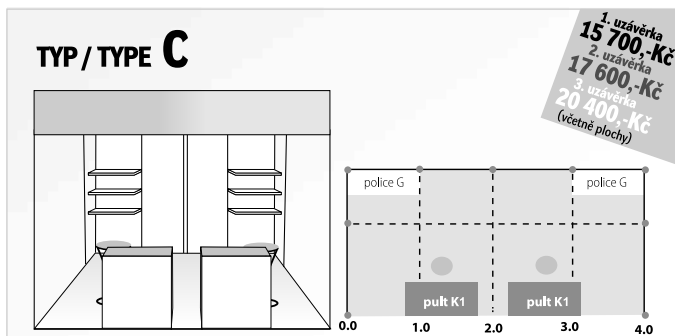

TYP / TYPE **D**

TYP / TYPE **C**

1. uzávěrka
15 700,-Kč
2. uzávěrka
17 600,-Kč
3. uzávěrka
20 400,-Kč
(včetně plochy)

Pronájem plochy 6m² včetně stavby stánku. **Vybavení stánku:** koberec, obvodové stěny, límeček (bez grafiky), 2 pulty K1, 2 barové židle, 6 polic G.

Lease an area of size 6 sq m including stand. **Stand equipment:** carpet, peripheral panels, stand collar (no graphics), 2 desks K1, 2 bar stools, 6 shelves G.