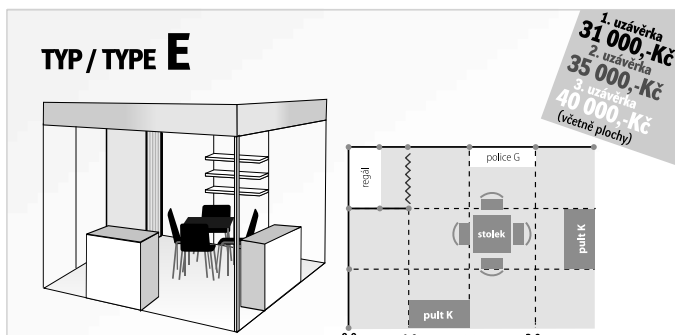

Základ pro individuální řešení expozice
Suitable bases for individual expositions

TYP / TYPE **E**

1. uzávěrka
31 000,-Kč
2. uzávěrka
35 000,-Kč
3. uzávěrka
40 000,-Kč
(včetně plochy)

Pronájem plochy 12m² včetně stavby stánku. **Vybavení stánku:** koberec, obvodové stěny, límeček (bez grafiky), uzamykatelný sklad 1x1m, regál, 2 pulty K, 3 police G, stůl, 4 židle, koš.

Lease an area of size 12 sq m including stand. **Stand equipment:** carpet, peripheral panels, stand collar (no graphics), lockable store 1x1 m, rack, 2 desks K, 3 shelves G, table, 4 chairs, waste basket.