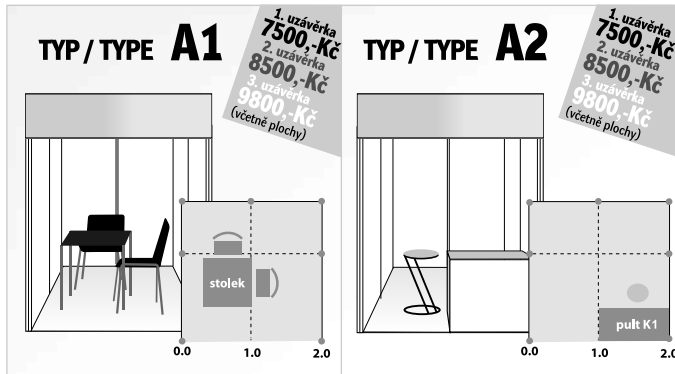

TYP / TYPE **B**

NABÍDKA TYPOVÝCH STÁNKŮ (VČETNĚ VÝSTAVNÍ PLOCHY)

STANDARDIZED STANDS OFFER INCLUDING EXHIBITION AREA

TYPOVÉ STÁNKY JE MOŽNÉ DOPLNIT DALŠÍM VYBAVENÍM, ZRCADLOVĚ PŘEVŘÁTIT, OTEVŘÍT NA ROHOVÉ
- JINÉ ZMĚNY JSOU VYLOUČENY. TECHNICKÉ PŘÍVODY JE NUTNĚ OBJEDNAT SAMOSTATNĚ. UVEDENÉ CENY JSOU BEZ DPH.

STANDARDIZED STANDS CAN BE EQUIPPED WITH ADDITIONAL EQUIPMENT, TURNED AROUND, OPENED FOR CORNERS

- NO OTHER CHANGES ARE POSSIBLE. TECHNICAL SUPPLY MUST BE ORDERED SEPARATELY. PRICES DO NOT INCLUDE VAT.

TYP / TYPE **A1**

TYP / TYPE **A2**

1. uzávěrka
7500,-Kč
2. uzávěrka
8500,-Kč
3. uzávěrka
9800,-Kč
(včetně plochy)

1. uzávěrka
7500,-Kč
2. uzávěrka
8500,-Kč
3. uzávěrka
9800,-Kč
(včetně plochy)

Pronájem plochy 3m² včetně stavby stánku. **Vybavení stánku:** koberec, obvodové stěny, límeček (bez grafiky), A1: stůl, 2 židle / A2: pult K1, barový židle.
Lease an area of size 3 sq m including stand. **Stand equipment:** carpet, peripheral panels, stand collar (no graphics), A1: table, 2 chairs / A2: desk K1, bar stool.