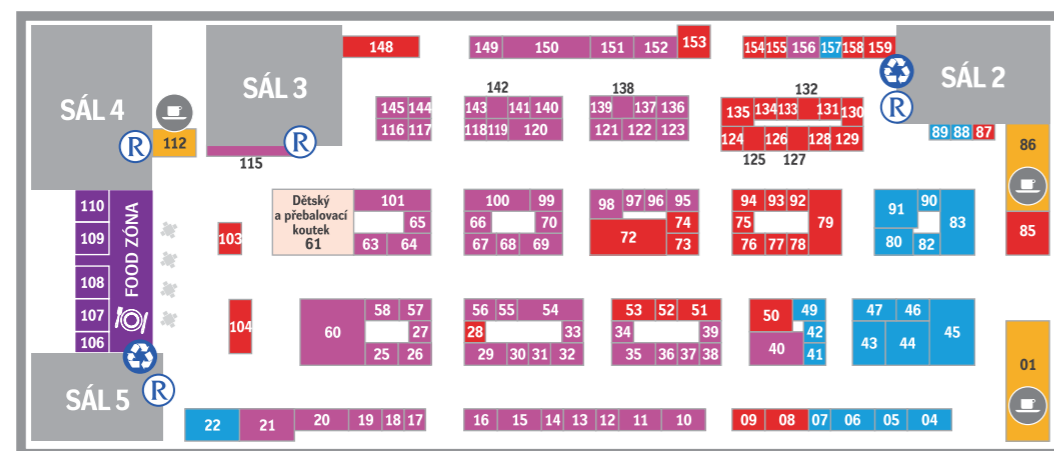

## LEVÉ KŘÍDLLO

## STŘEDNÍ HALA

## PRÁVÉ KŘÍDLLO

(R) DISTRIBUČNÍ A SBĚRNÁ MÍSTA LAHVÍ PRAMENITÉ VODY RAJEC

(♻️) TRÍDĚNÝ ODPAD

Bio styl   Zdraví   Eco world   Alternativa   Osobní rozvoj

SÁLY - festivalový program